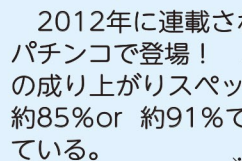

注目の新機種情報

e大工の源さん超韋駄天2 フルスイングLT (SANYO)

大人気パチンコシリーズ「超韋駄天2」が新ラッキートリガーにフルスイングしたスペックで登場! 初当たり後はRUSHに突入すれば必ずラッキートリガーに突入! 極源RUSHの継続率は約96%で男気全開のRUSHが楽しめる!

©SANYO BUSSAN CO.,LTD.

P盾の勇者の成り上がり (サミー)

2012年に連載された日本のライトノベルがパチンコで登場! スペックは高突入&高継続の成り上がりスペック! 80回のSTは継続率約85%or 約91%で半分が出玉1500個となっている。