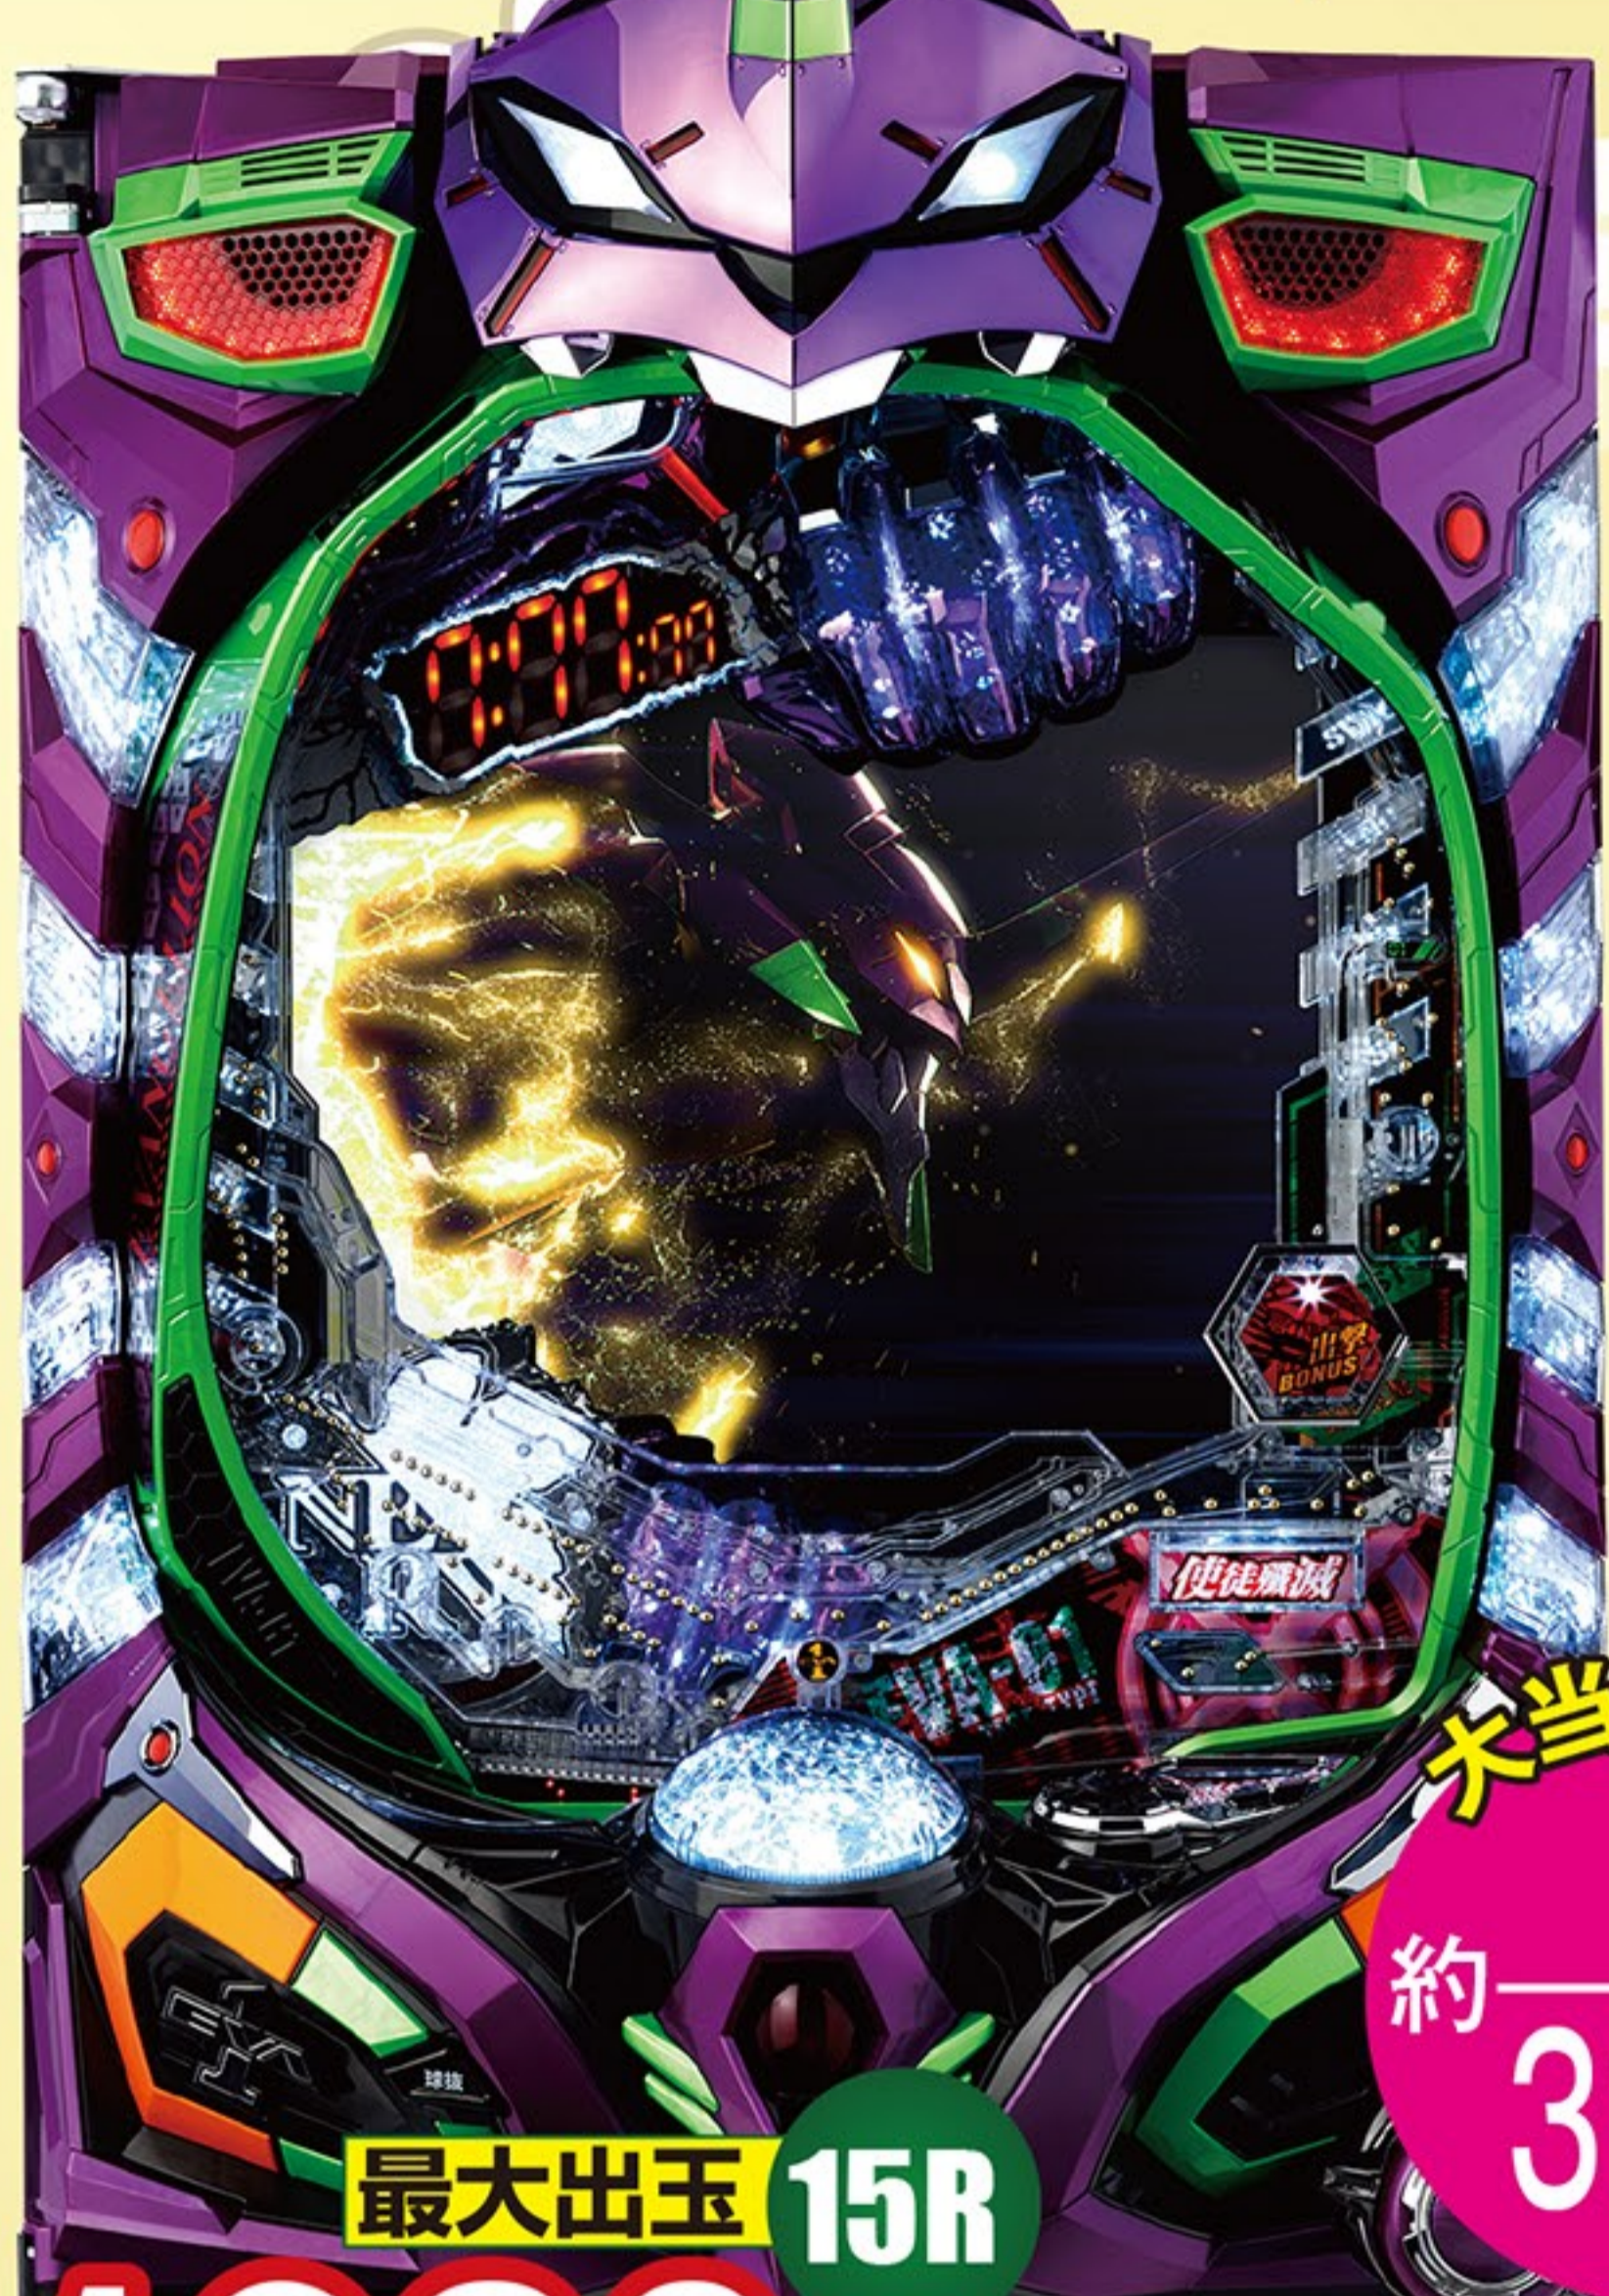

# パチンコで決まりだ!!

### CRエヴァンゲリオン 2018年モデル

Bisty

長寿人気シリーズ最新作。上部にエヴァ初号機の顔が搭載された本機種のための専用枠にも注目だ。確変ループタイプで、スペックは誰にでもわかりやすい。

パチンコ界随一の傾(かぶ)き者・慶次の最新作。右打ち中の大当り出玉が全て約2000個、大チャンス「キセル予告」が3Dで迫るなど、出玉も演出も大迫力!

大当り確率  
約  $\frac{1}{319.7}$