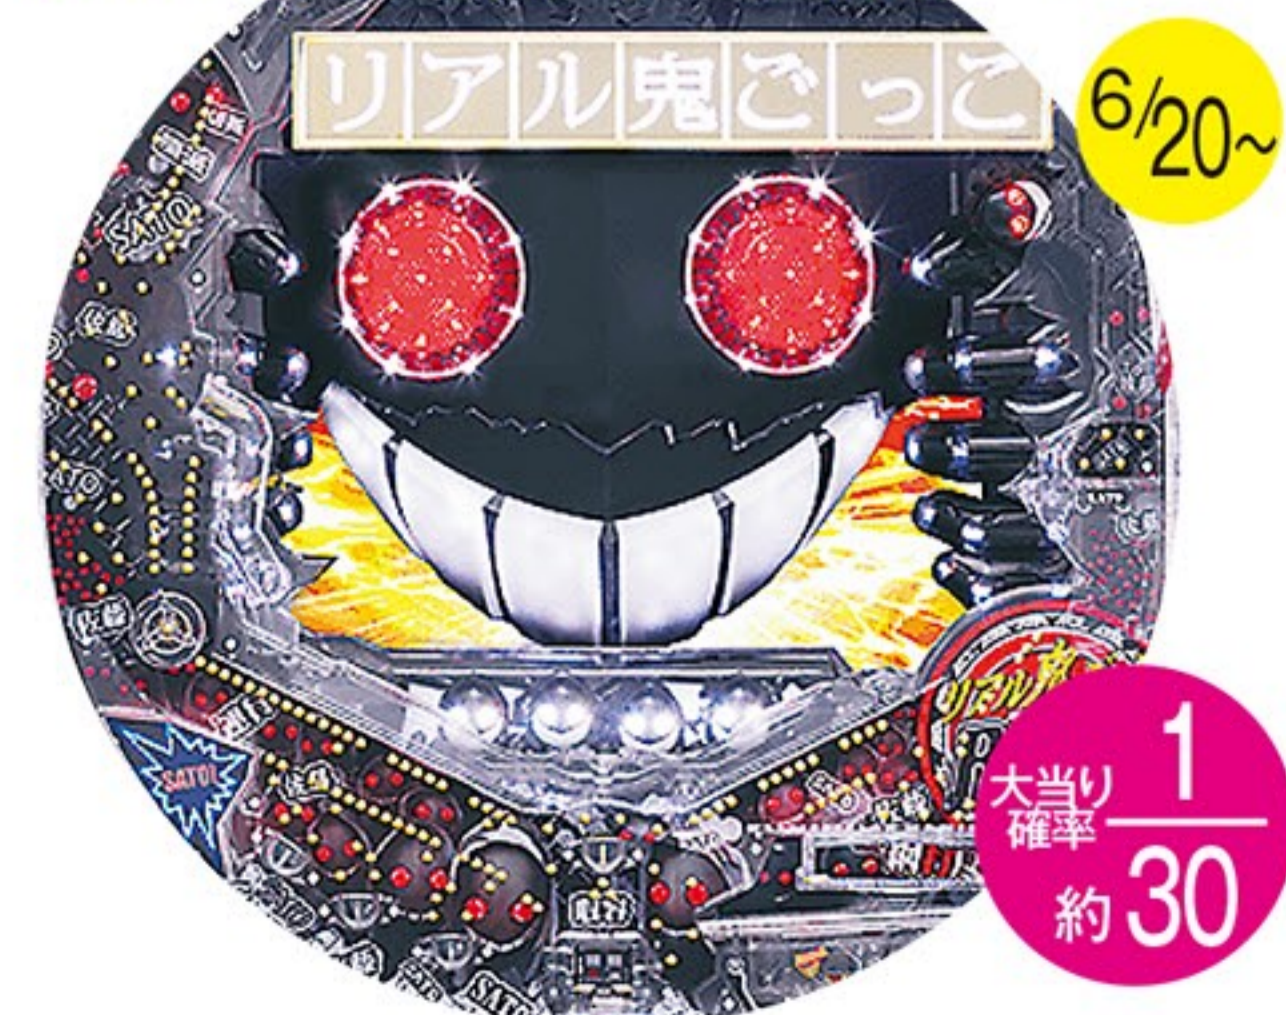

日工組通信

第20回

「いよいよ「ちょいパチ」の設置が始まった。ちょいパチとは「気軽に、安心・安全に楽しめるパチンコ」として設定された、新たなスペックのパチンコの総称だ。具体的には、①大当り確率が40分の1以上、②入賞球5個以上(※)、③の2つの基準を満たしている。パチンコ入門編としても敷居がぐっと下がり、文字通り「大衆娯楽」として、誰もが負うことなく遊ぶことができる。本紙K記者とH記者もちょいパチの設置を待ちわびていた。

H いよいよパチンコ店 うね。しかもすでにホールへの設置が始まりました。Lに入っている機種にね、「ちょいパチ」！ 聞いていけば、大当り確率は約30分の1で「遊べるパチンコ時代」の到来だ！

K まあまあ、落ち着いてください(笑)。たしかに、今までのパチンコ機と同じ仕組みですから、ハンドルを回してスタートチャッカーに玉が入れば回ります。

※①賞球5個以上②入賞はスタートチャッカー賞球は必ず玉が入った場合に払い出される玉数「ちょいパチ」では玉が1個入るたびに、最低賞玉機より賞金を払い出される。

パチンコ界を牽引し続ける人気シリーズ。リーチ後に画面の右から左へと色鮮やかな魚の群れが通り過ぎる「魚群予告」が出れば、大当りの大チャンス！

ちょいパチ魅りぱちんこ ~花満開~29 (西陣)

往年の名機にして、その後の人気シリーズの礎となった初代「花満開」のほか、「麻王」「球界王」「花鳥風月」の4機種を1台で楽しめる！

ちょいパチ天才バカボン5-29 (Daiichi)

ご存知、人気漫画とタイアップしたパチンコ機。バカボンのパパ、レレレのおじさん、本官さんなどおなじみのキャラたちがロボットになり、敵と戦う。

ちょいパチリング 運命の日29 (藤商事)

大ヒットホラー映画とのタイアップ機で、本格的な恐怖演出がウリ。数々の怖い演出だけでなく、高速で落下する「手」のギミックも病みつき間違いなし！

ちょいパチリアル 鬼ごっこWAB29 (高尾)

液晶画面のさまざまな場所に潜む「佐藤さん」を見つけられればチャンス。画面全体を覆う巨大なギミックも見どころの1つだ。

K記者 50代の本紙記者。パチンコは学生時代によく打っていた。昨年、この「日工組通信」をきっかけにおよそ30年ぶりにパチンコに再デビュー。